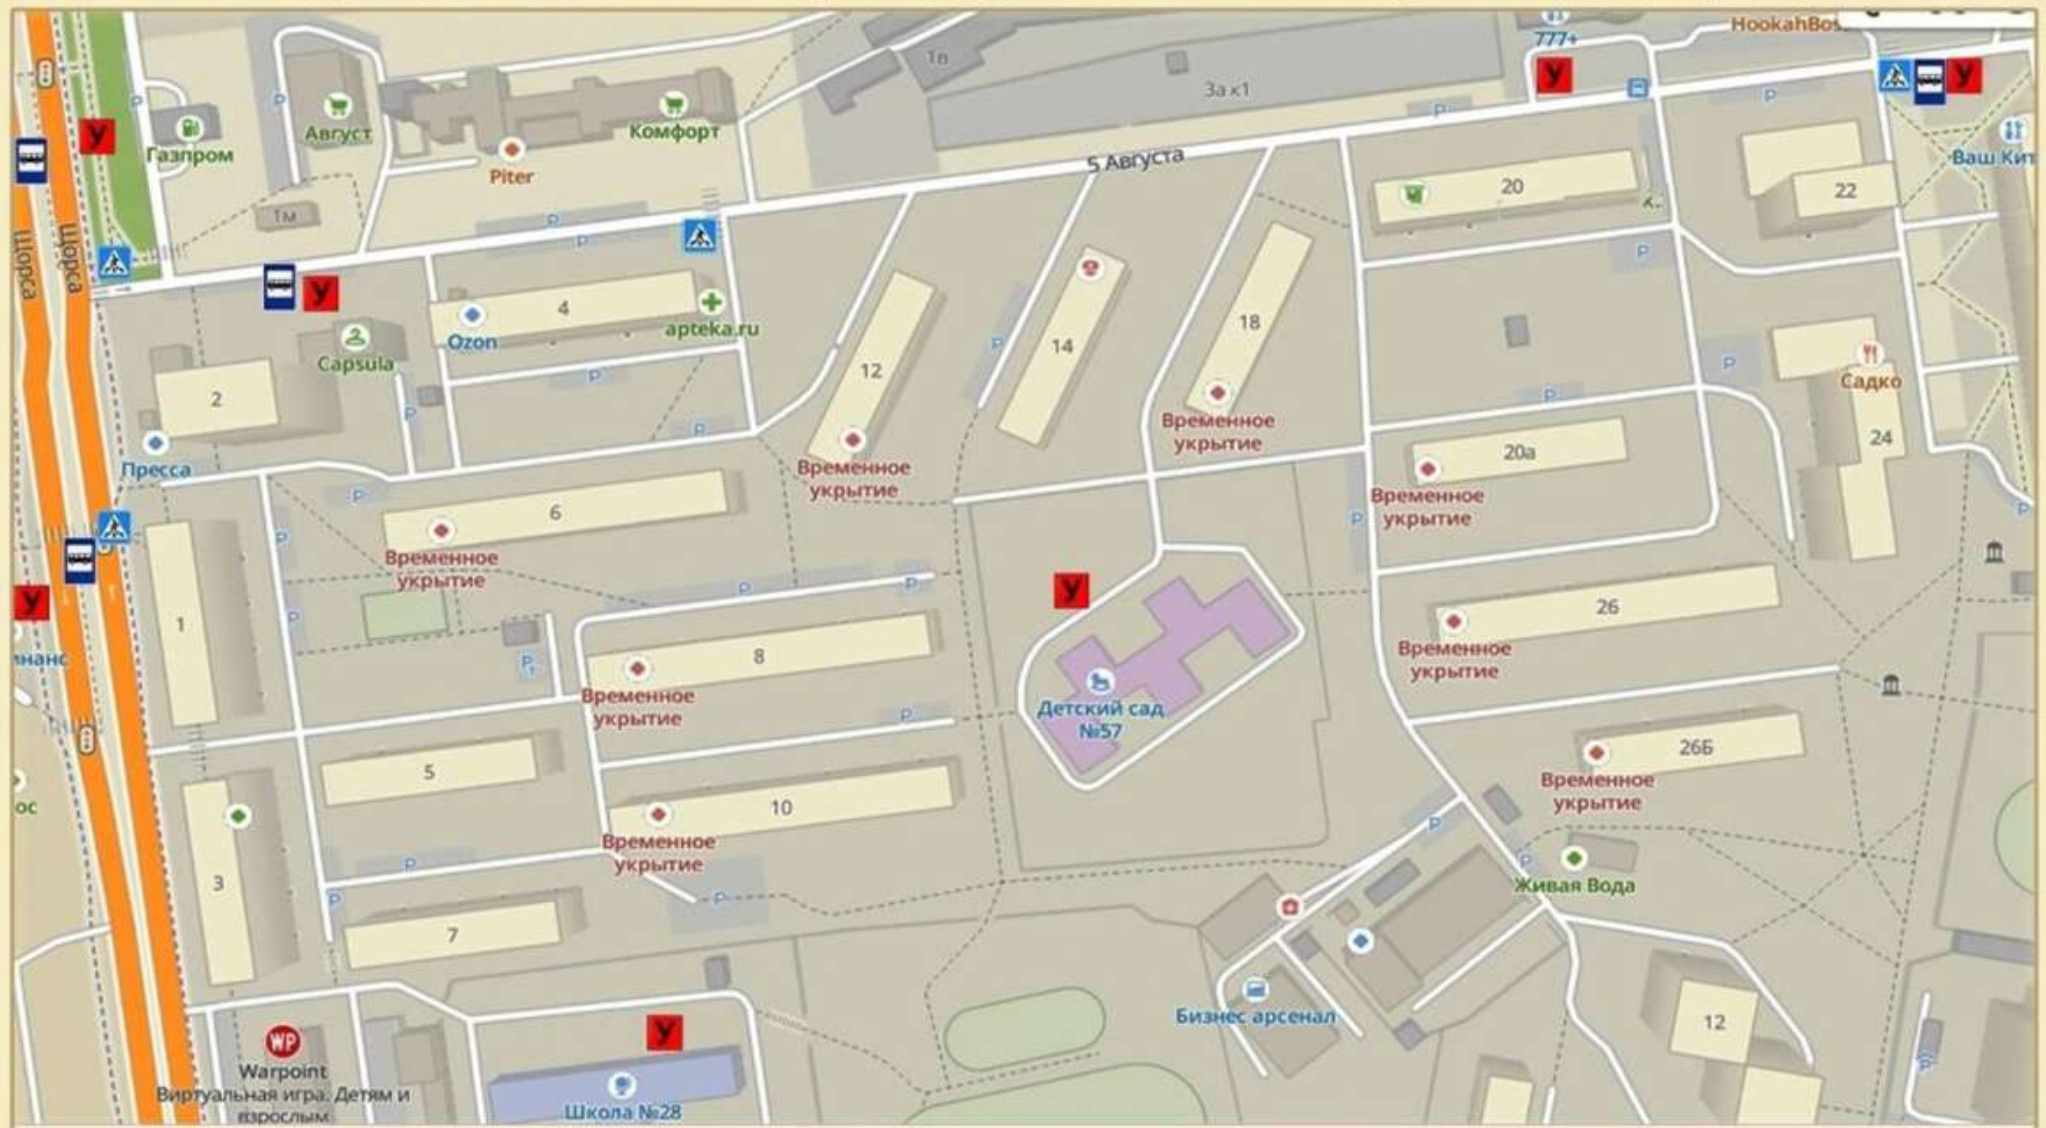

# БЕЗОПАСНЫЙ МАРШРУТ “ДОМ - ДЕТСКИЙ САД - ДОМ”

схема организации дорожного движения в непосредственной близости от МБДОУ Д/С №57 г. Белгорода, с указанием мест временного укрытия.

## УСЛОВНЫЕ ОБОЗНАЧЕНИЯ:

 - УКРЫТИЕ (МОДУЛЬНОЕ)

 - ВРЕМЕННОЕ УКРЫТИЕ

 - ПЕШЕХОДНЫЙ ПЕРЕХОД

 - АВТОБУСНАЯ ОСТАНОВКА